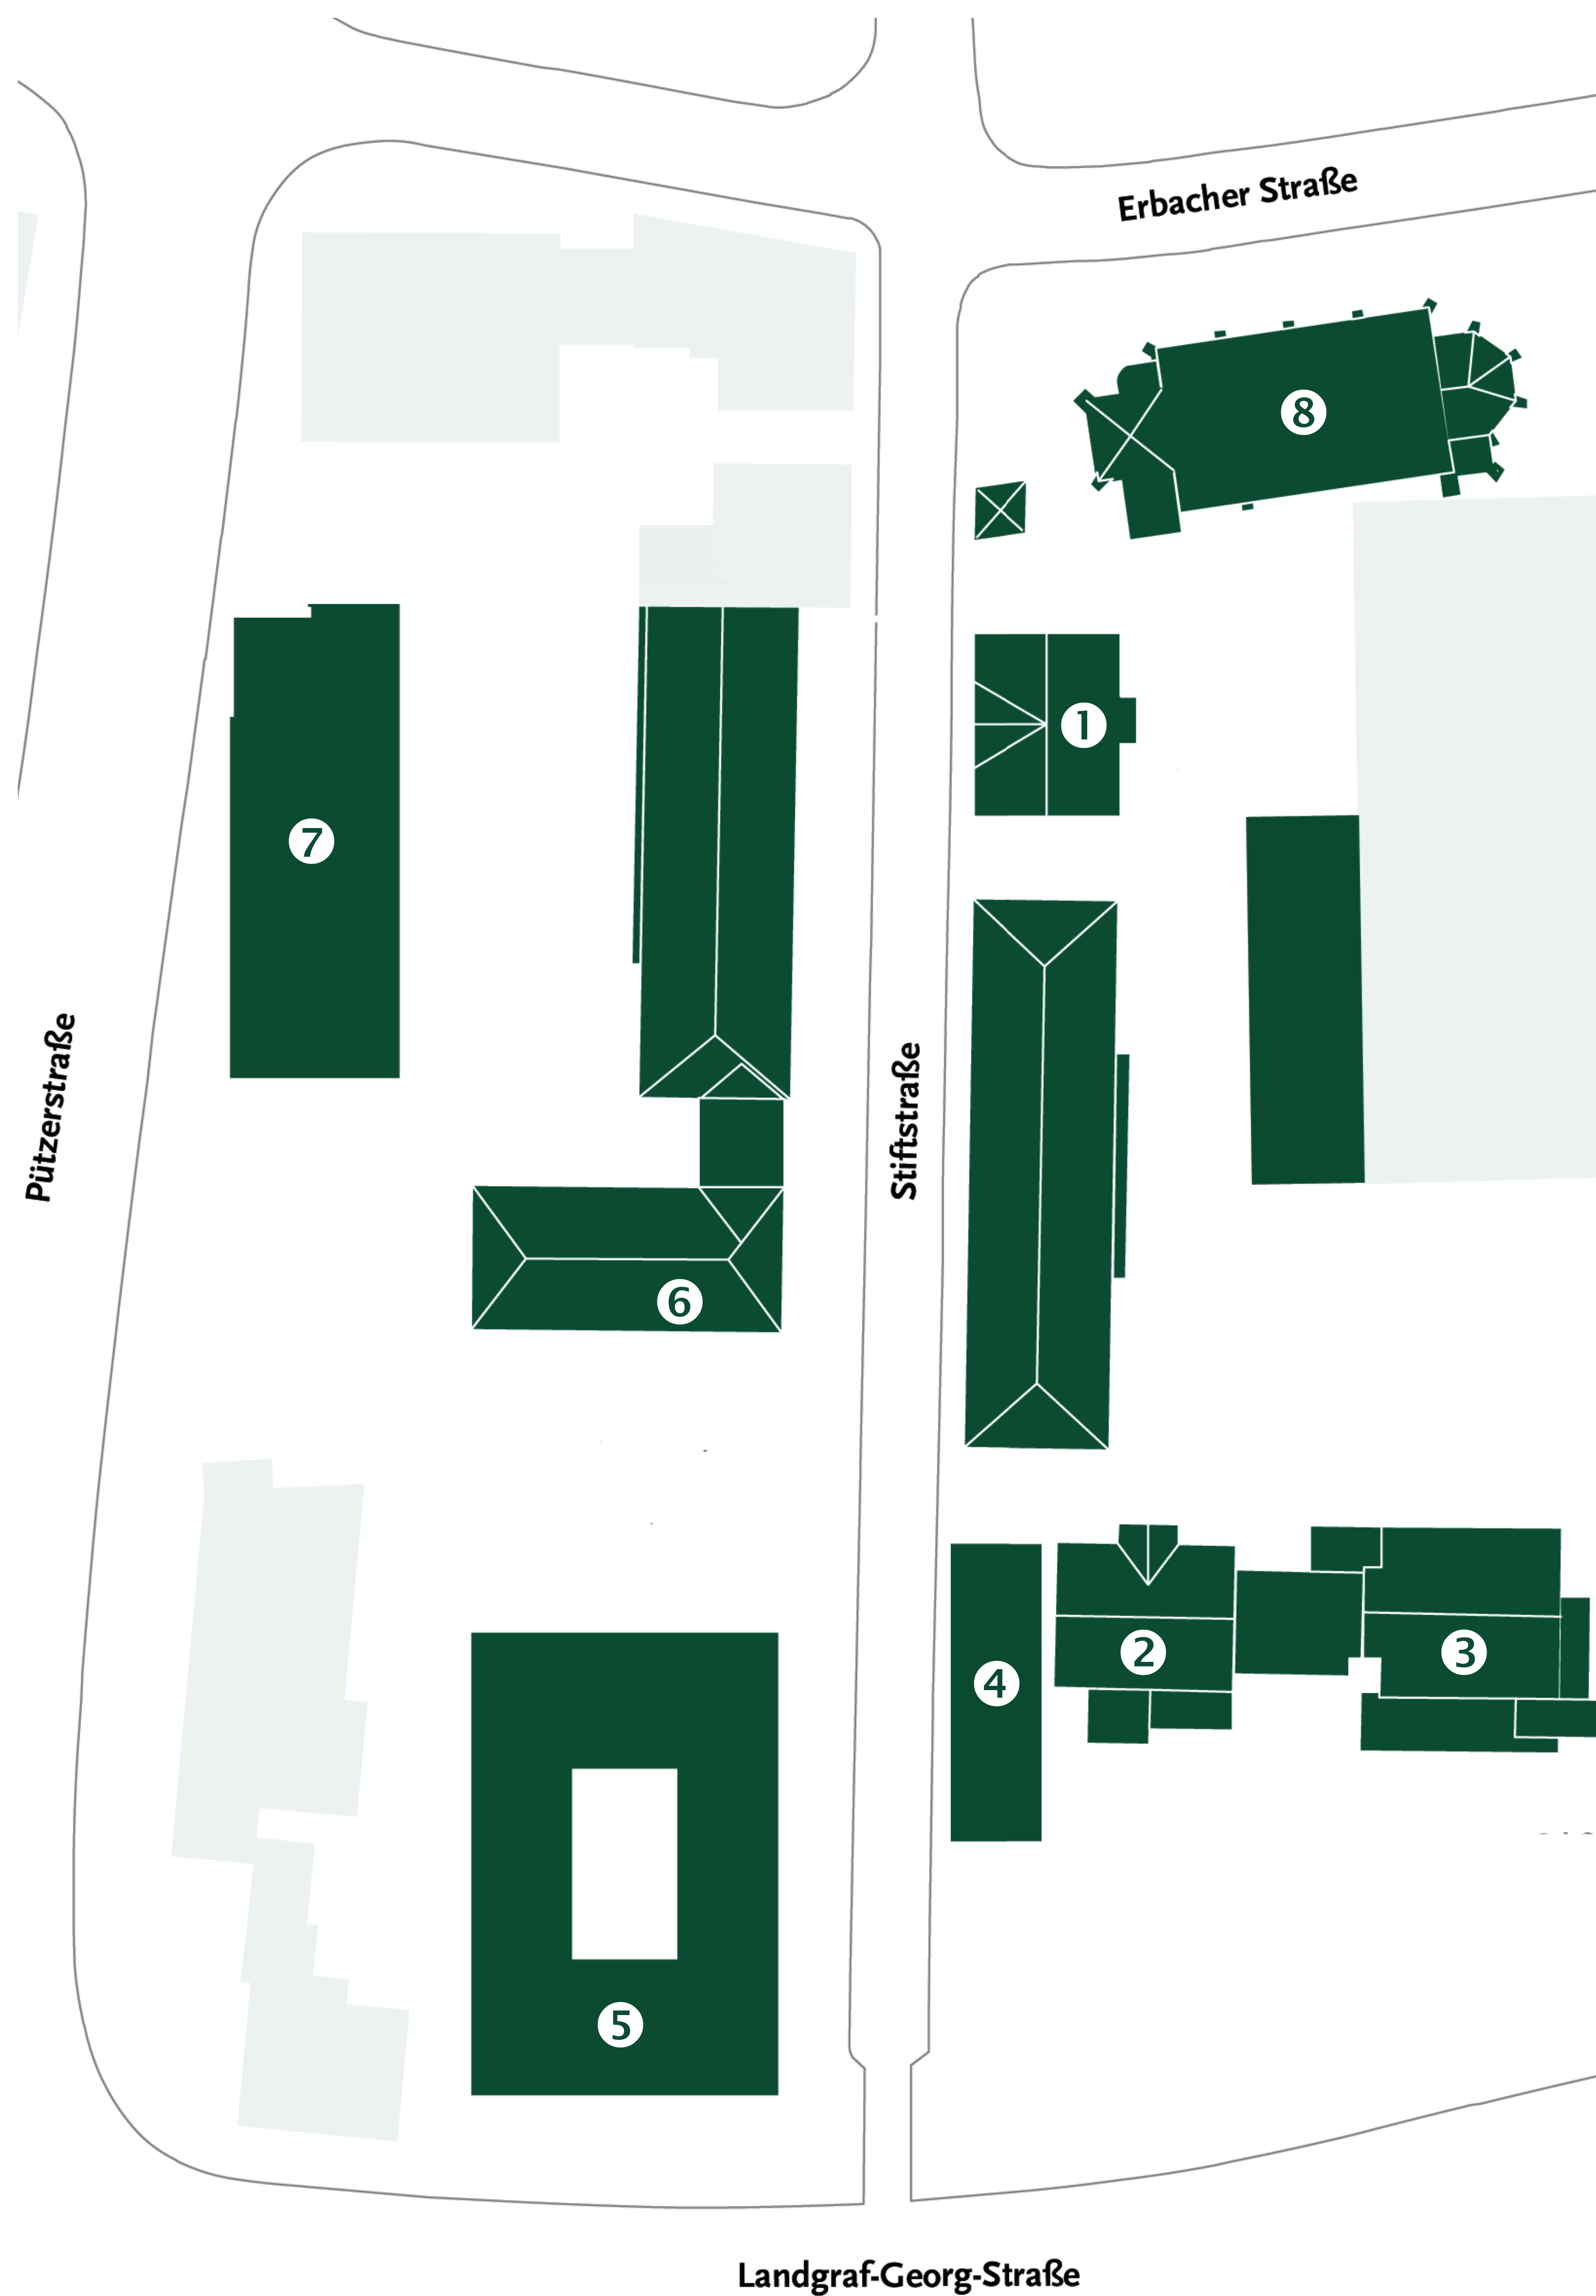

Gebäudeplan

Häuser:

- ❶ Haus Salem, Stiftstraße 12A
- ❷ Kinderhaus Theodor-Hickel-Haus, Stiftstraße 16/1
- ❸ Kinderhaus Hannah-Blaul-Haus, Stiftstraße 16/2
- ❹ Mensa, Stiftstraße 16
- ❺ Hedwig-Burgheim-Haus, Stiftstraße 45
- ❻ Bernhard-Knell-Haus, Stiftstraße 41
- ❼ Else-Morell-Haus, Stiftstraße 37
- ❽ Stiftskirche