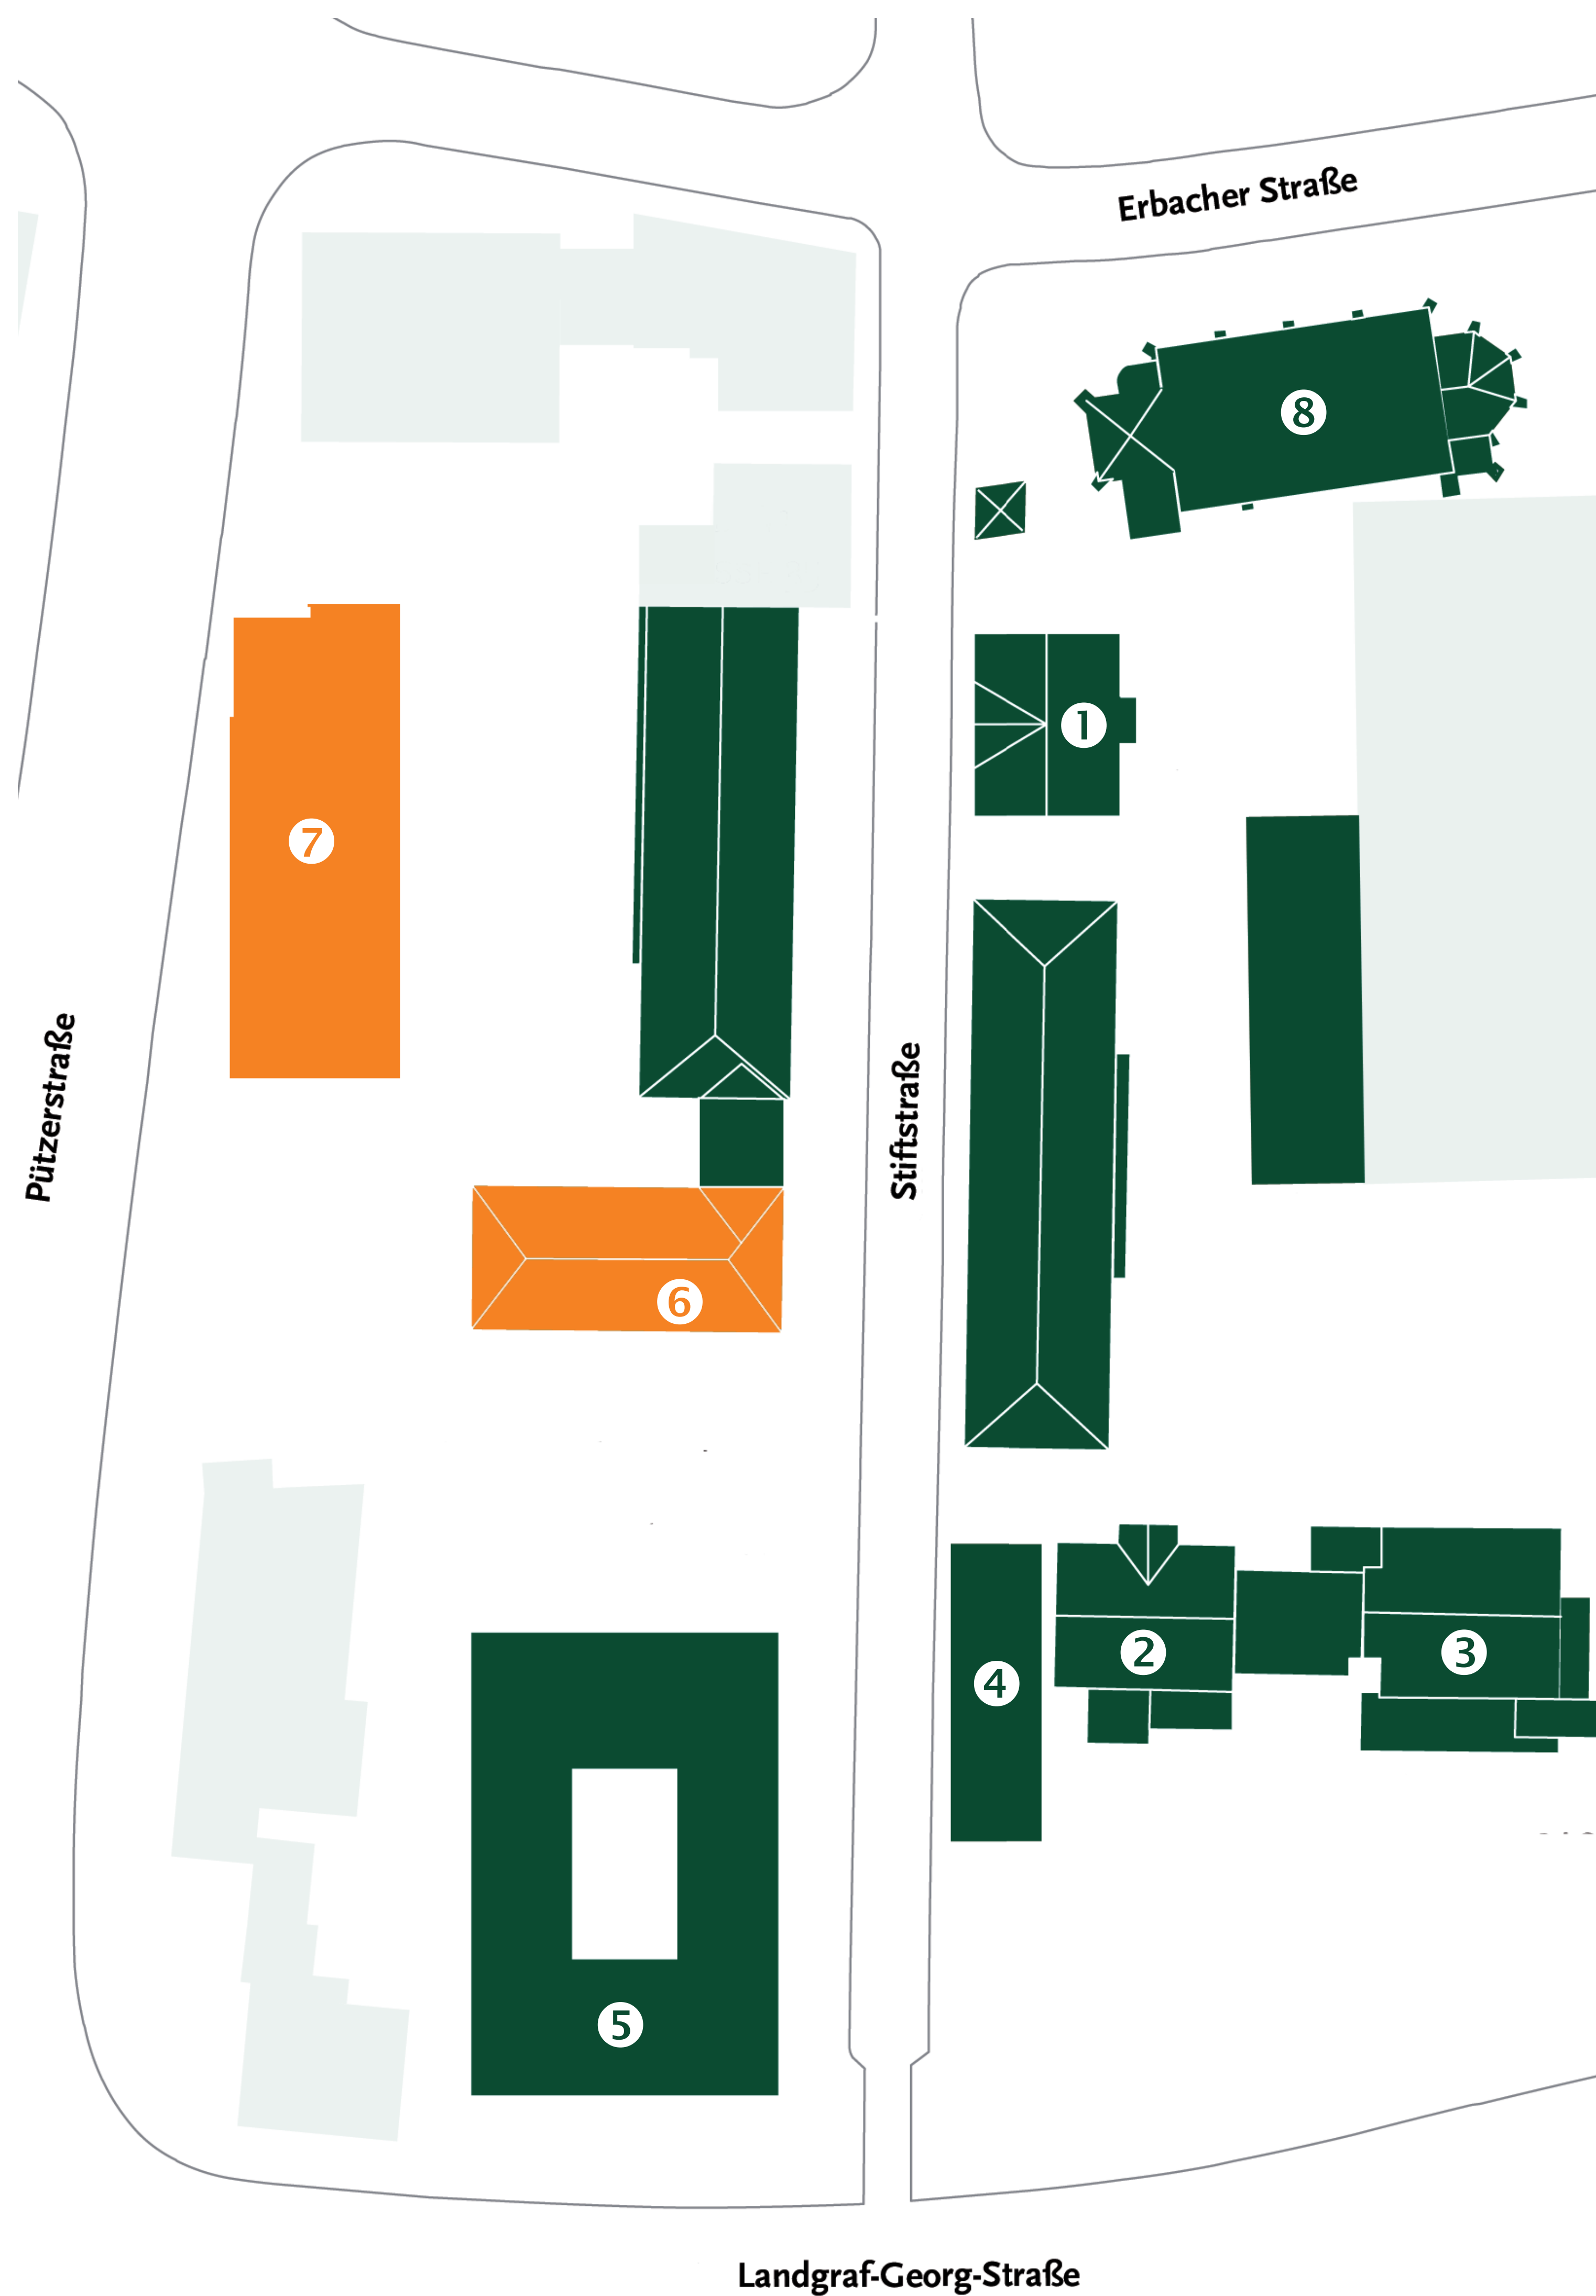

Gebäudeplan

Häuser:

- ❶ Haus Salem, Stiftstraße 12A
- ❷ Kinderhaus Theodor-Hickel-Haus, Stiftstraße 16/1
- ❸ Kinderhaus Hannah-Blaul-Haus, Stiftstraße 16/2
- ❹ Mensa, Stiftstraße 16
- ❺ Hedwig-Burgheim-Haus, Stiftstraße 45
- ❻ Bernhard-Knell-Haus, Stiftstraße 41
- ❼ Else-Morell-Haus, Stiftstraße 37
- ❽ Stiftskirche

Bibliothek ❺

Kinderhäuser ❷ und ❸

Arbeitszentrum Fort- und Weiterbildung afw

Kurssekretariat ❹

Seminarräume ❹ ❼

Büros Leitung und Dozentinnen und Dozenten ❹

Mensa ❹